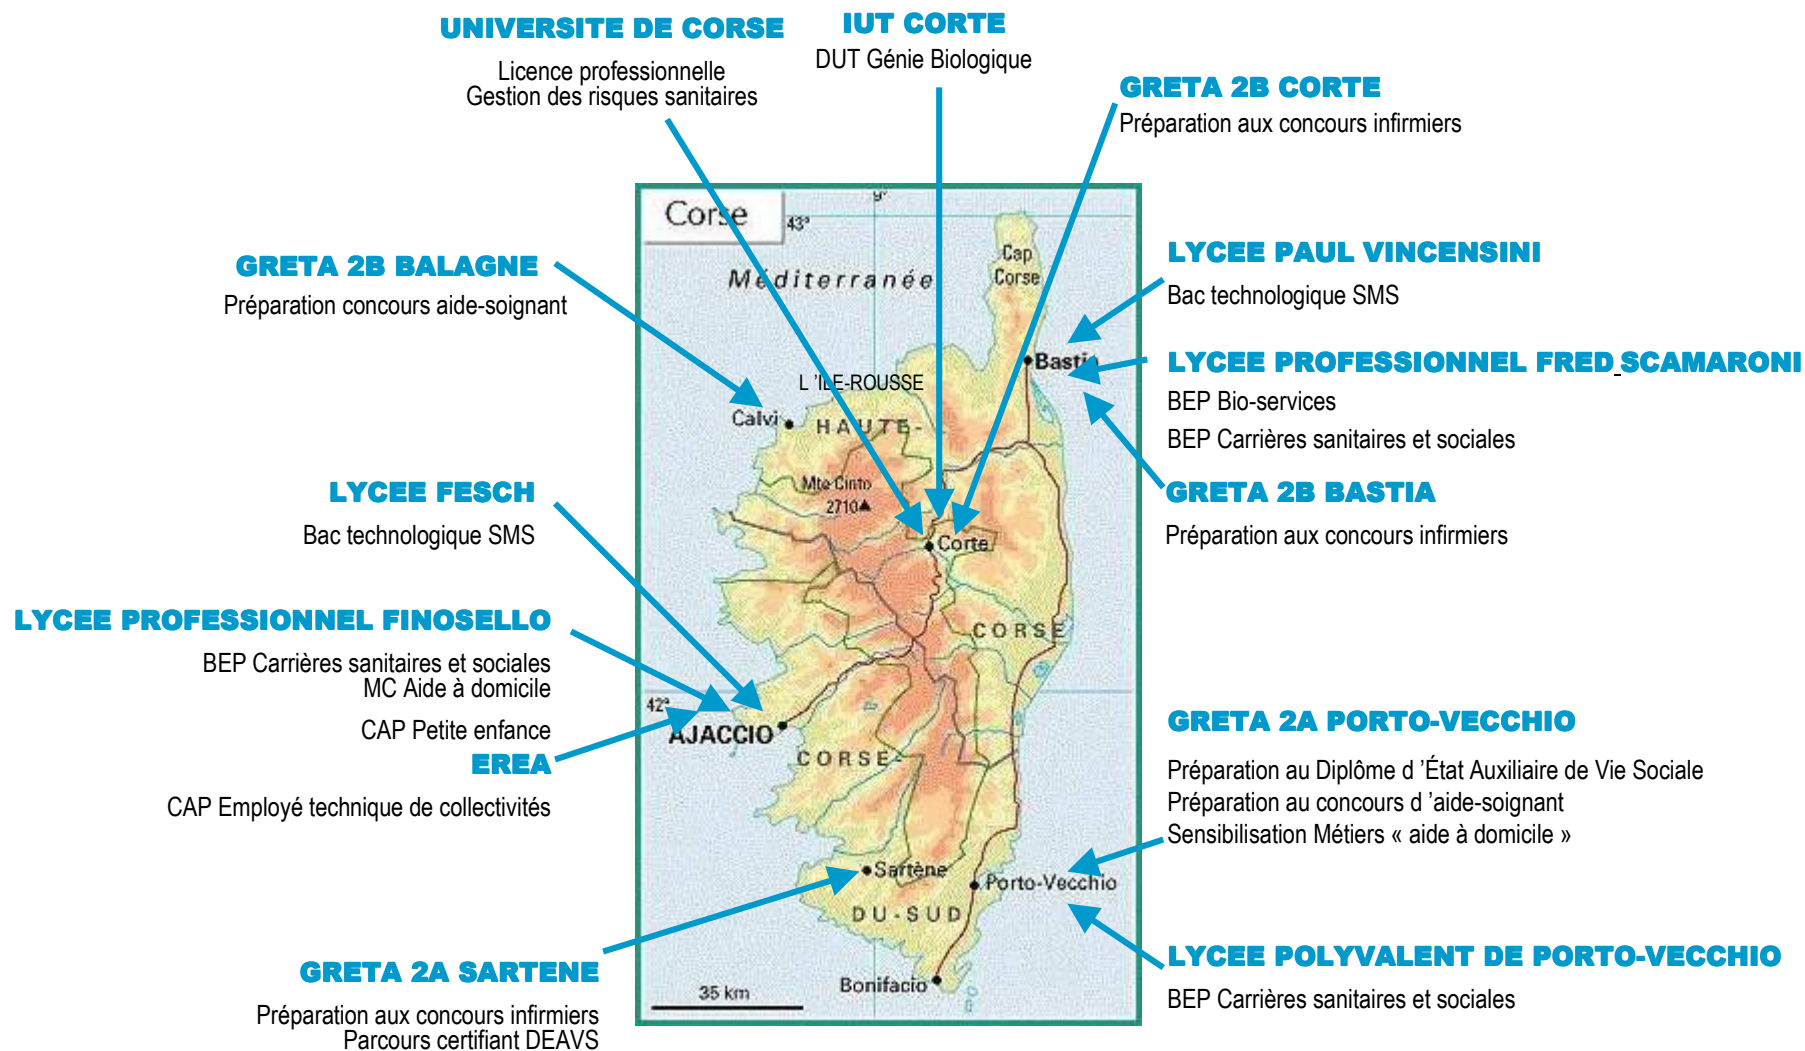

LYCEE PROFESSIONNEL FRED SCAMARONI

Bac professionnel Systèmes électroniques numériques
Bac Professionnel Equipements et installations électriques
Bac professionnel Maintenance de véhicules automobiles ; voitures particulières
Bac professionnel Artisanat et métiers d'art : option vêtements et accessoires de mode
BEP Métiers de l'électrotechnique
BEP Métiers de l'électronique
BEP Maintenance des systèmes mécaniques automatisés
BEP Maintenance des véhicules et des matériels (voitures particulières)
BEP Métiers de la mode et industries connexes

LYCEE POLYVALENT DE SARTENE

BEP Maintenance des véhicules et des matériels (matériels de parcs et jardins)

Carte des formations professionnelles 2007-2008

Secteur sanitaire et social

Carte des formations professionnelles 2007-2008